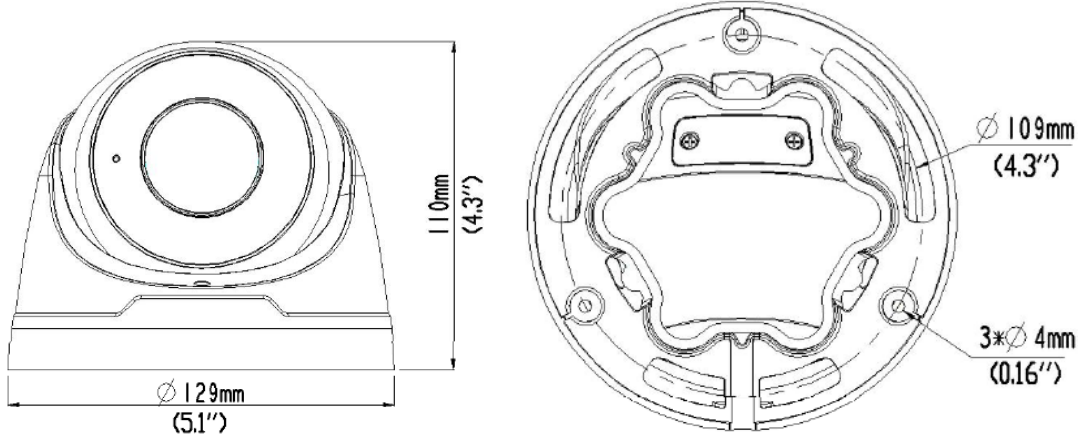

Boyutlar

Zhejiang Uniview Technologies Co., Ltd.

South Tower, Building 10, Wanlun Science Park, 88 Jiangling Road, Hangzhou, Çin 310051

E-posta: overseasbusiness@uniview.com; globalsupport@uniview.com

<http://www.uniview.com>

©2017-2018 Zhejiang Uniview Technologies Co., Ltd. Tüm hakları saklıdır.

* Ürün özellikleri ve stok durumu haber verilmeksizin değiştirilebilir.